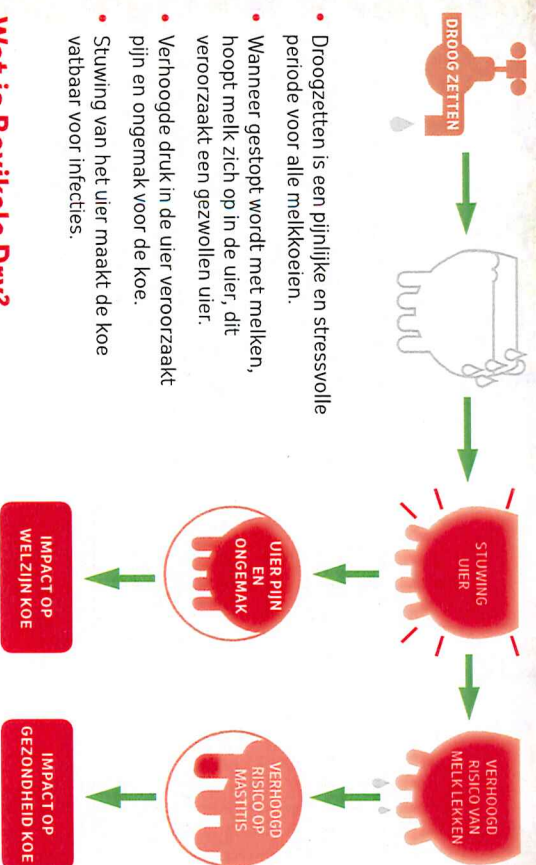

De Bovikalc Range

Er zijn twee kritieke momenten in de lactatie van de melkkoe, afkalven en droogzetten. U als veehouder heeft in deze periodes grote invloed op de gezondheid en het welzijn van uw melkkoelen.

BOVIKALC[®]

AFKALVEN

Bovikalc, voor preventie en behandeling van subklinische en klinische melkziekte rondom afkalven.

BOVIKALC[®]
Dry

DROOGZETTEN

Bovikalc Dry, de comfortabele manier van droogzetten

Kijk op www.bovikalc.nl voor actuele informatie en videos met meer informatie!

1. R. Zinbeler et al. 2016. Effect of dietary fiber on uterine and uterine-associated bacterial flora in dairy cows. J. Dairy Sci. 99: 468-9.
2. Meier and Getzel. A. 2013. The effect of calcium supplementation in postpartum dairy cows. J. Dairy Sci. 96: 98-108.

Boehringer Ingelheim Animal Health Netherlands bv Comeniusstraat 6, 1817 MS Alkmaar, Tel: +31(0)72 566 24 11

De comfortabele manier
van droogzetten

Boehringer
Ingelheim

BOVIKALC[®]
Dry

Bovikalc Dry biedt een gezondere manier van droogzetten voor alle melkkoeien