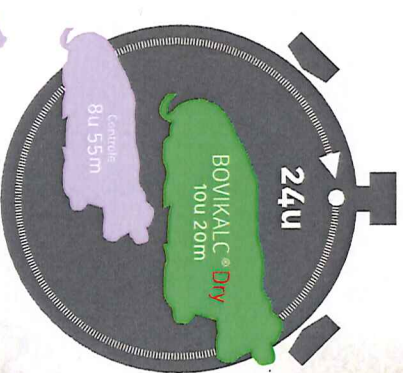

Aangetoonde effecten¹:

Significante vermindering van uierdruk en ligtijd.

Ontwikkeling van druk op het uier na droogzetten (in Newton per cm²)

Ligtijd na droogzetten

Melk productie daling (liters):