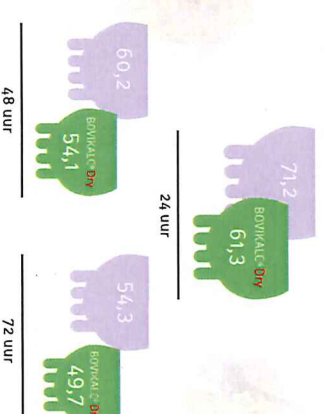

Aangetoonde effecten¹:

Significante vermindering van uierdruk en ligtijd.

Ontwikkeling van druk op het uier na droogzetten (in Newton per cm²)

Ligtijd na droogzetten

Melk productie daling (liters):