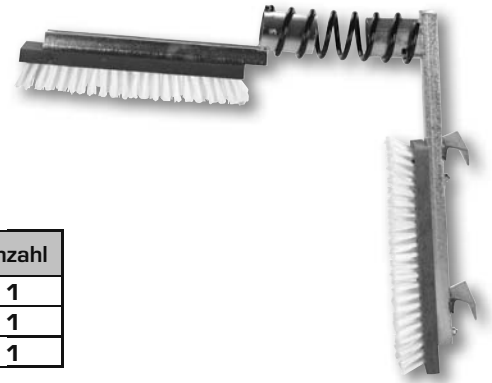

Viehbürste EuroFarm

29325	Viehbürste EURO - FARM
--------------	------------------------

Positionsnummer	Art. Nr.	Beschreibung	Anzahl
	29305	Ersatzbürste für (50x10cm) 29304 + 29325	1
	29326	Oberteil mit Feder für 29 325 ohne Bürste	1
	29327	Wandhalter für 29325 ohne Bürste	1

Viehbürste TEXAS

29310	Viehbürste "TEXAS"
--------------	--------------------

Positionsnummer	Art. Nr.	Beschreibung	Anzahl
	6033	Spiralfeder f. Kratzbürste	1
	29311	Ersatzbürste (Holzrücken) für 29310 (50x10 cm)	1

Kälbermilcherwärmer

1418	Kälbermilcherwärmer Euro Farm, mit Bügelgriff
1420	Kälbermilcherwärmer Euro Farm, PTFE-Besch. und Bügelgriff
1421	Milcherwärmer ohne Bügelgriff

Positionsnummer	Art. Nr.	Beschreibung	Anzahl	1418	1420	1421
	1418-2	Linsennippel rot für 1418/1420/1421	1	X	X	X
	1418-3	Dichtung, Gummi für 1418/1420/1421	1	X	X	X
	1418-4	O - Ring 2,5 x 105 mm für 1418/1420/1421	1	X	X	X
	1418-6	Feder für Knopf für 1418/1420/1421	1	X	X	X
	1418-7	Anschlusskabel mit Stecker für 1418/1420/1421	1	X	X	X
	1418-9	Zylinderschraube M 3 x 17 für 1418/1420/1421	1	X	X	X
	1418-10	Sechskantmutter M 3 für 1418/1420/1421	1	X	X	X
	1418-11	Euroklemmleiste 4-fach für 1418/1420/1421	1	X	X	X
	1418-12	Kontrollbirne PG 140 für 1418/1420/1421	1	X	X	X
	1418-13	Anschlusskabel mit Schweizer Stecker für 1418/1420/1421	1	X	X	X
	1418-14	Blechschaube 2,9 x 19 für 1418/1420/1421	1	X	X	X
	1418-15	Schraube mit Halteblech für 1418/1420/1421	1	X	X	X
	1418-24	Gehäuseunterteil für 1418/1420	1	X	X	
	1418-25	Gehäuseoberteil mit Glas für 1418/1420 (Griff)	1	X	X	
	1418-26	Drehknopf für 1418/1420/1421	1	X	X	X
	1418-27	Verschraubung mit Mutter für 1418/1420/1421	1	X	X	X
	1418-30	Schmelzsicherung für KME 1418/1420/1421 - Typ vor 2002	1	X	X	X
	14181	Thermostat f. Kälbermilcherw., für alle Modelle vor 2002	1	X		
	14190	Platine + Sensor für Kälber- Milcherw. NEUE VERSION AB 9/07	1	X	X	X